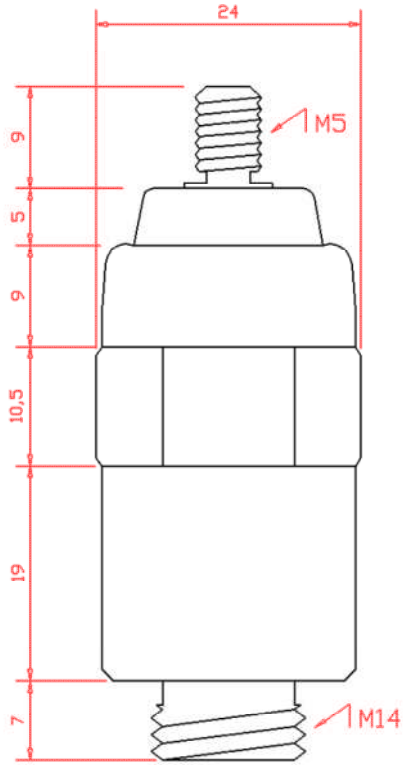

- 12V Delphi (Lucas CAV)* tipi mazot pompalı araçlarda kullanılır.

Dış Ölçüler (mm)

Çalışma Değerleri

| | <i>En az</i> | <i>Ortalama</i> | <i>En fazla</i> | <i>Birim</i> |
|--------------------------|--------------|-----------------|-----------------|--------------|
| <i>Çalışma Gerilimi</i> | 10 | - | 14 | V |
| <i>Çalışma akımı</i> | 0,6 | - | 1,2 | A |
| <i>Çalışma Sıcaklığı</i> | -30 | - | 85 | °C |