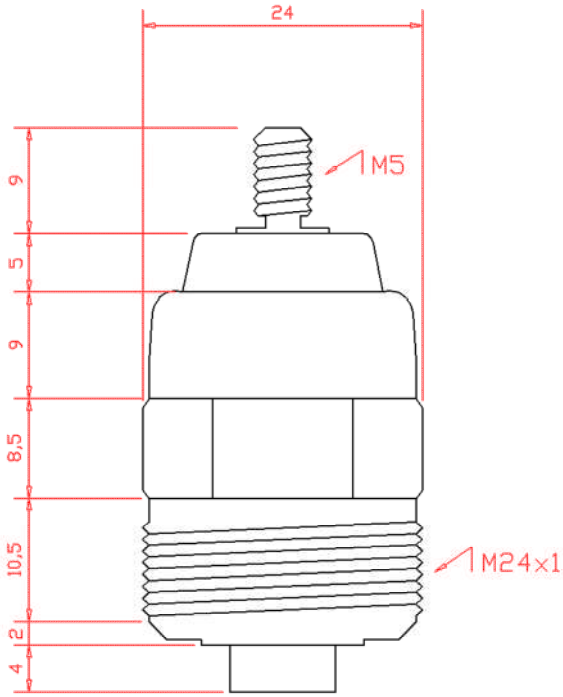

- 12V Bosch* tipi mazot pompalı araçlarda kullanılır.

Dış Ölçüler (mm)

Çalışma Değerleri

	<i>En az</i>	<i>Ortalama</i>	<i>En fazla</i>	<i>Birim</i>
<i>Çalışma Gerilimi</i>	10	-	14	V
<i>Çalışma akımı</i>	0,6	-	1,2	A
<i>Çalışma Sıcaklığı</i>	-30	-	85	°C